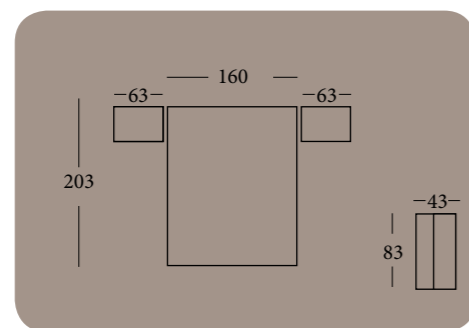

Color Principal: **VISÓN** Color Opcional: **ARENA**
BLANCO

Tirador: Rectángulo Blanco