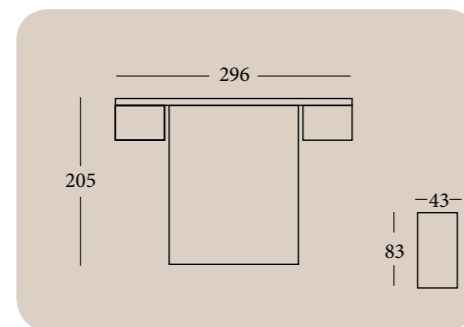

Tirador: Cuadrado Piedra

Acqua**119**

Acqua**120**

Color Principal: **VISÓN** Color Opcional: **MOKA**
Perfiles tirador armario: **VISÓN**

*Acqua***121**

CABEZAL MATRIMONIO FORTE

ELEGANCIA DISCRETA

Acqua122