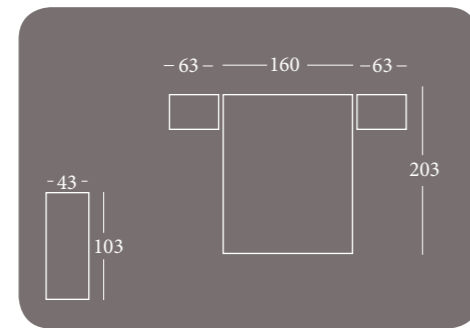

Acqua**132**

Color Principal: **MOKA** Color Opcional: **PIEDRA**

Tirador: Bola Moka