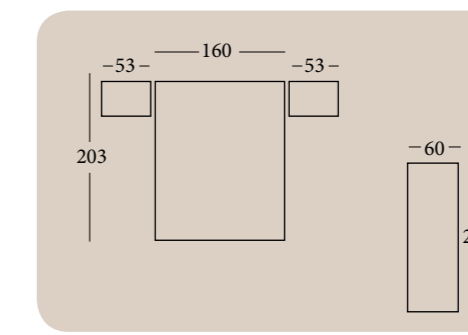

Color Principal: **ARENA**

Tirador: Bola Arena

*Acqua***118**

*Acqua***117**