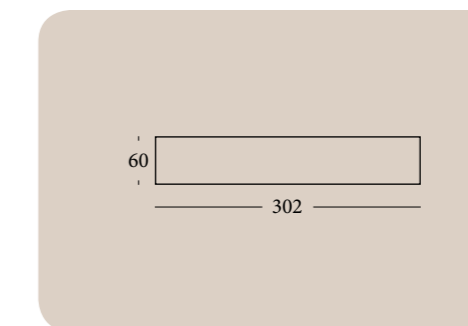

Color Principal: **ARENA** Color Opcional: **GRIS TOSTADO**

Tirador: Rectángulo Arena