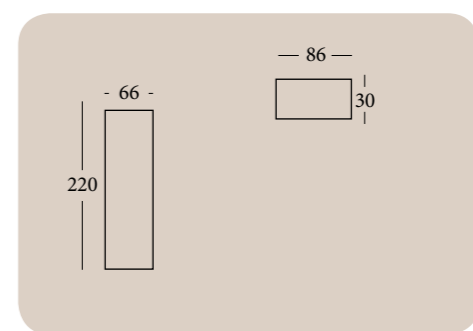

Color Principal: **ARENA** Color Opcional: **BLANCO**

Perfiles Tirador Armario: **BLANCO**

Acqua116