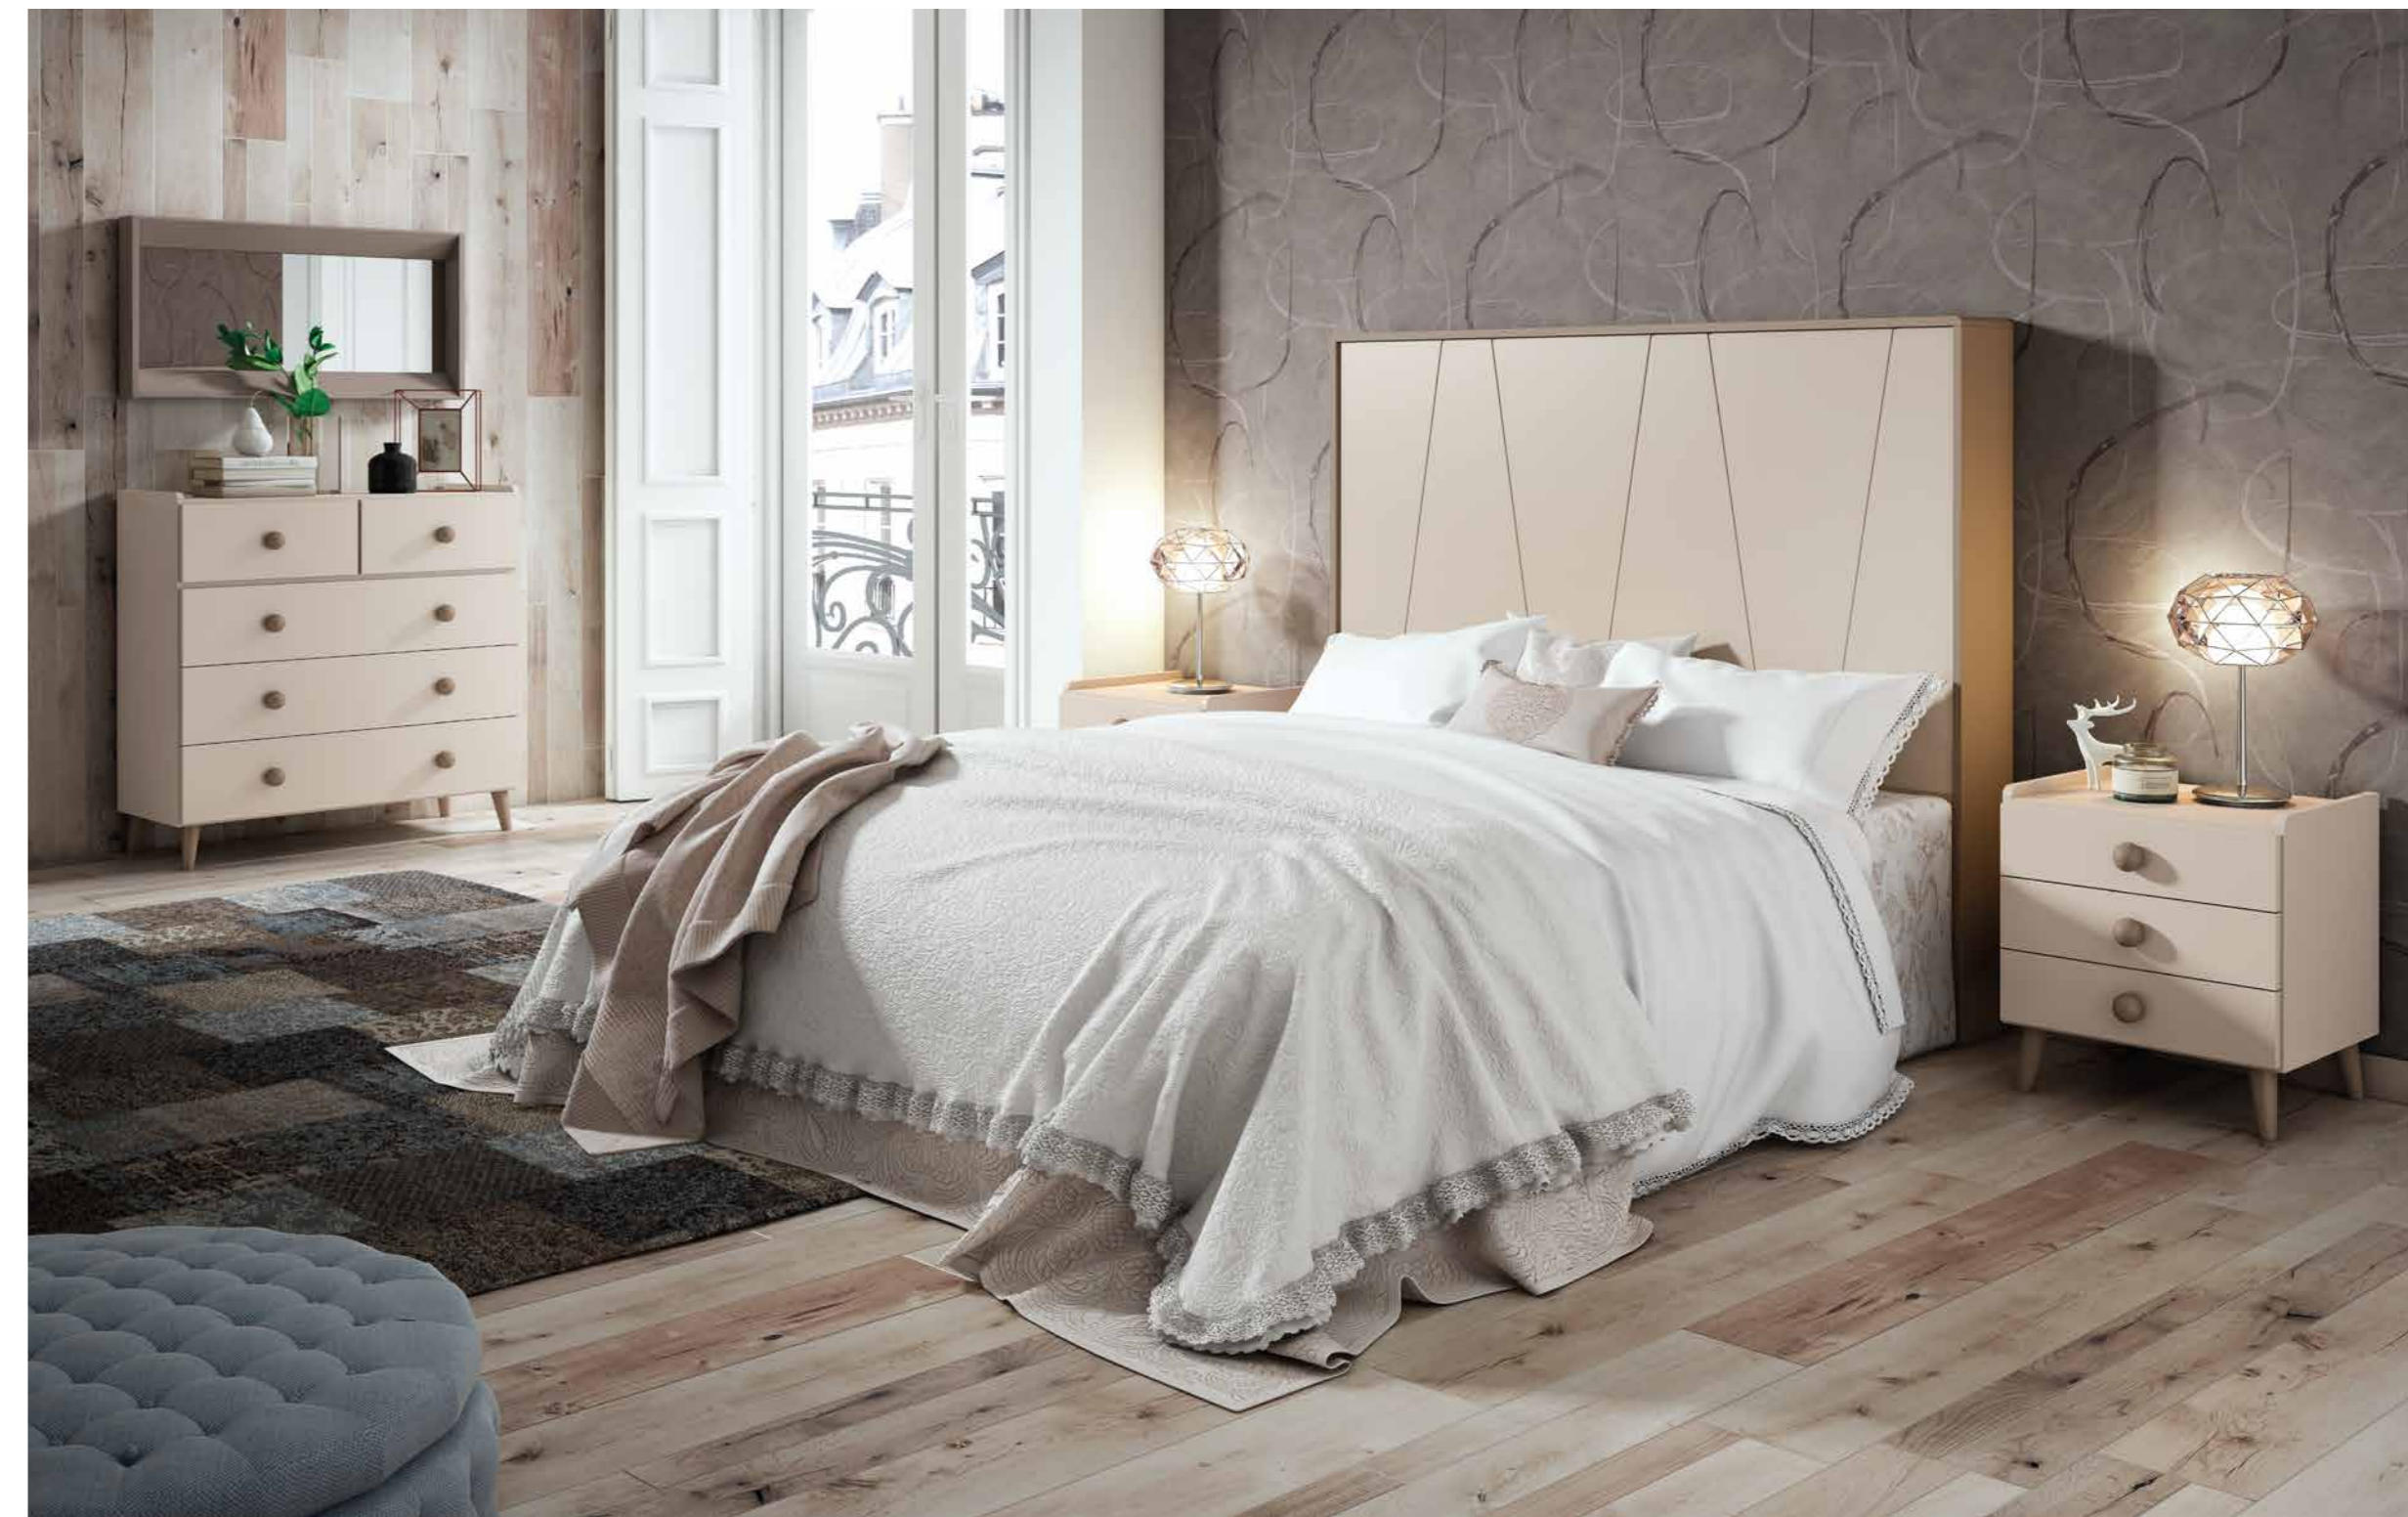

CÓMODA MODELO MOVE 5 CAJONES
(OPCIÓN CON PATAS AGUJA Y TIRADOR CUADRADO EN MADERA DE HAYA LACADA)

Color Principal: **ARENA** Color Opcional: **VISÓN**

Tirador: Bola Visón

*Acqua***130**

CABECERO MATRIMONIO ENMARCADO PANEL