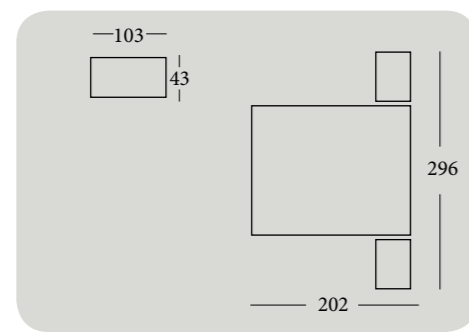

Color Principal: **MARFIL** Color Opcional: **MOKA**

Tirador: Rectángulo Marfil