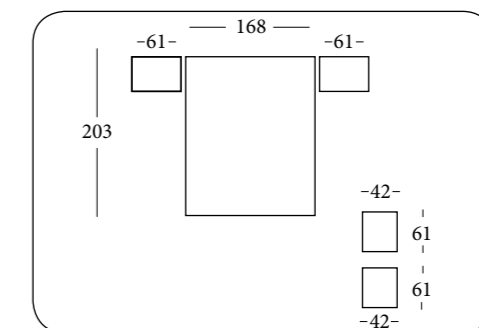

DEJA ENTRAR LA LUZ

Color Principal: **BLANCO** Color Opcional: **ARENA**

Tirador: Rectángulo Blanco