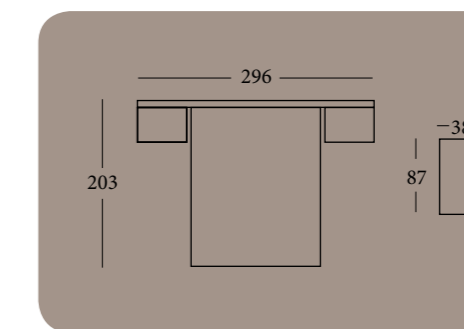

*Acqua***113**

MESITA MODELO BASS 2 CAJONES (OPCIÓN CON PATAS AGUJA Y TIRADOR CUADRADO EN MADERA HAYA LACADA)

RELAJATE Y DESCANSA

Color Principal: **VISÓN** Color Opcional: **MOKA**

Tirador: Cuadrado Moka