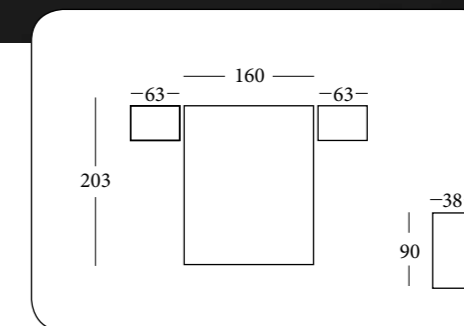

SACA EL MÁXIMO PROVECHO A TU ESPACIO

Color Principal: **BLANCO** Color Opcional: **MOKA**

Tirador: Cuadrado Moka

Acqua125