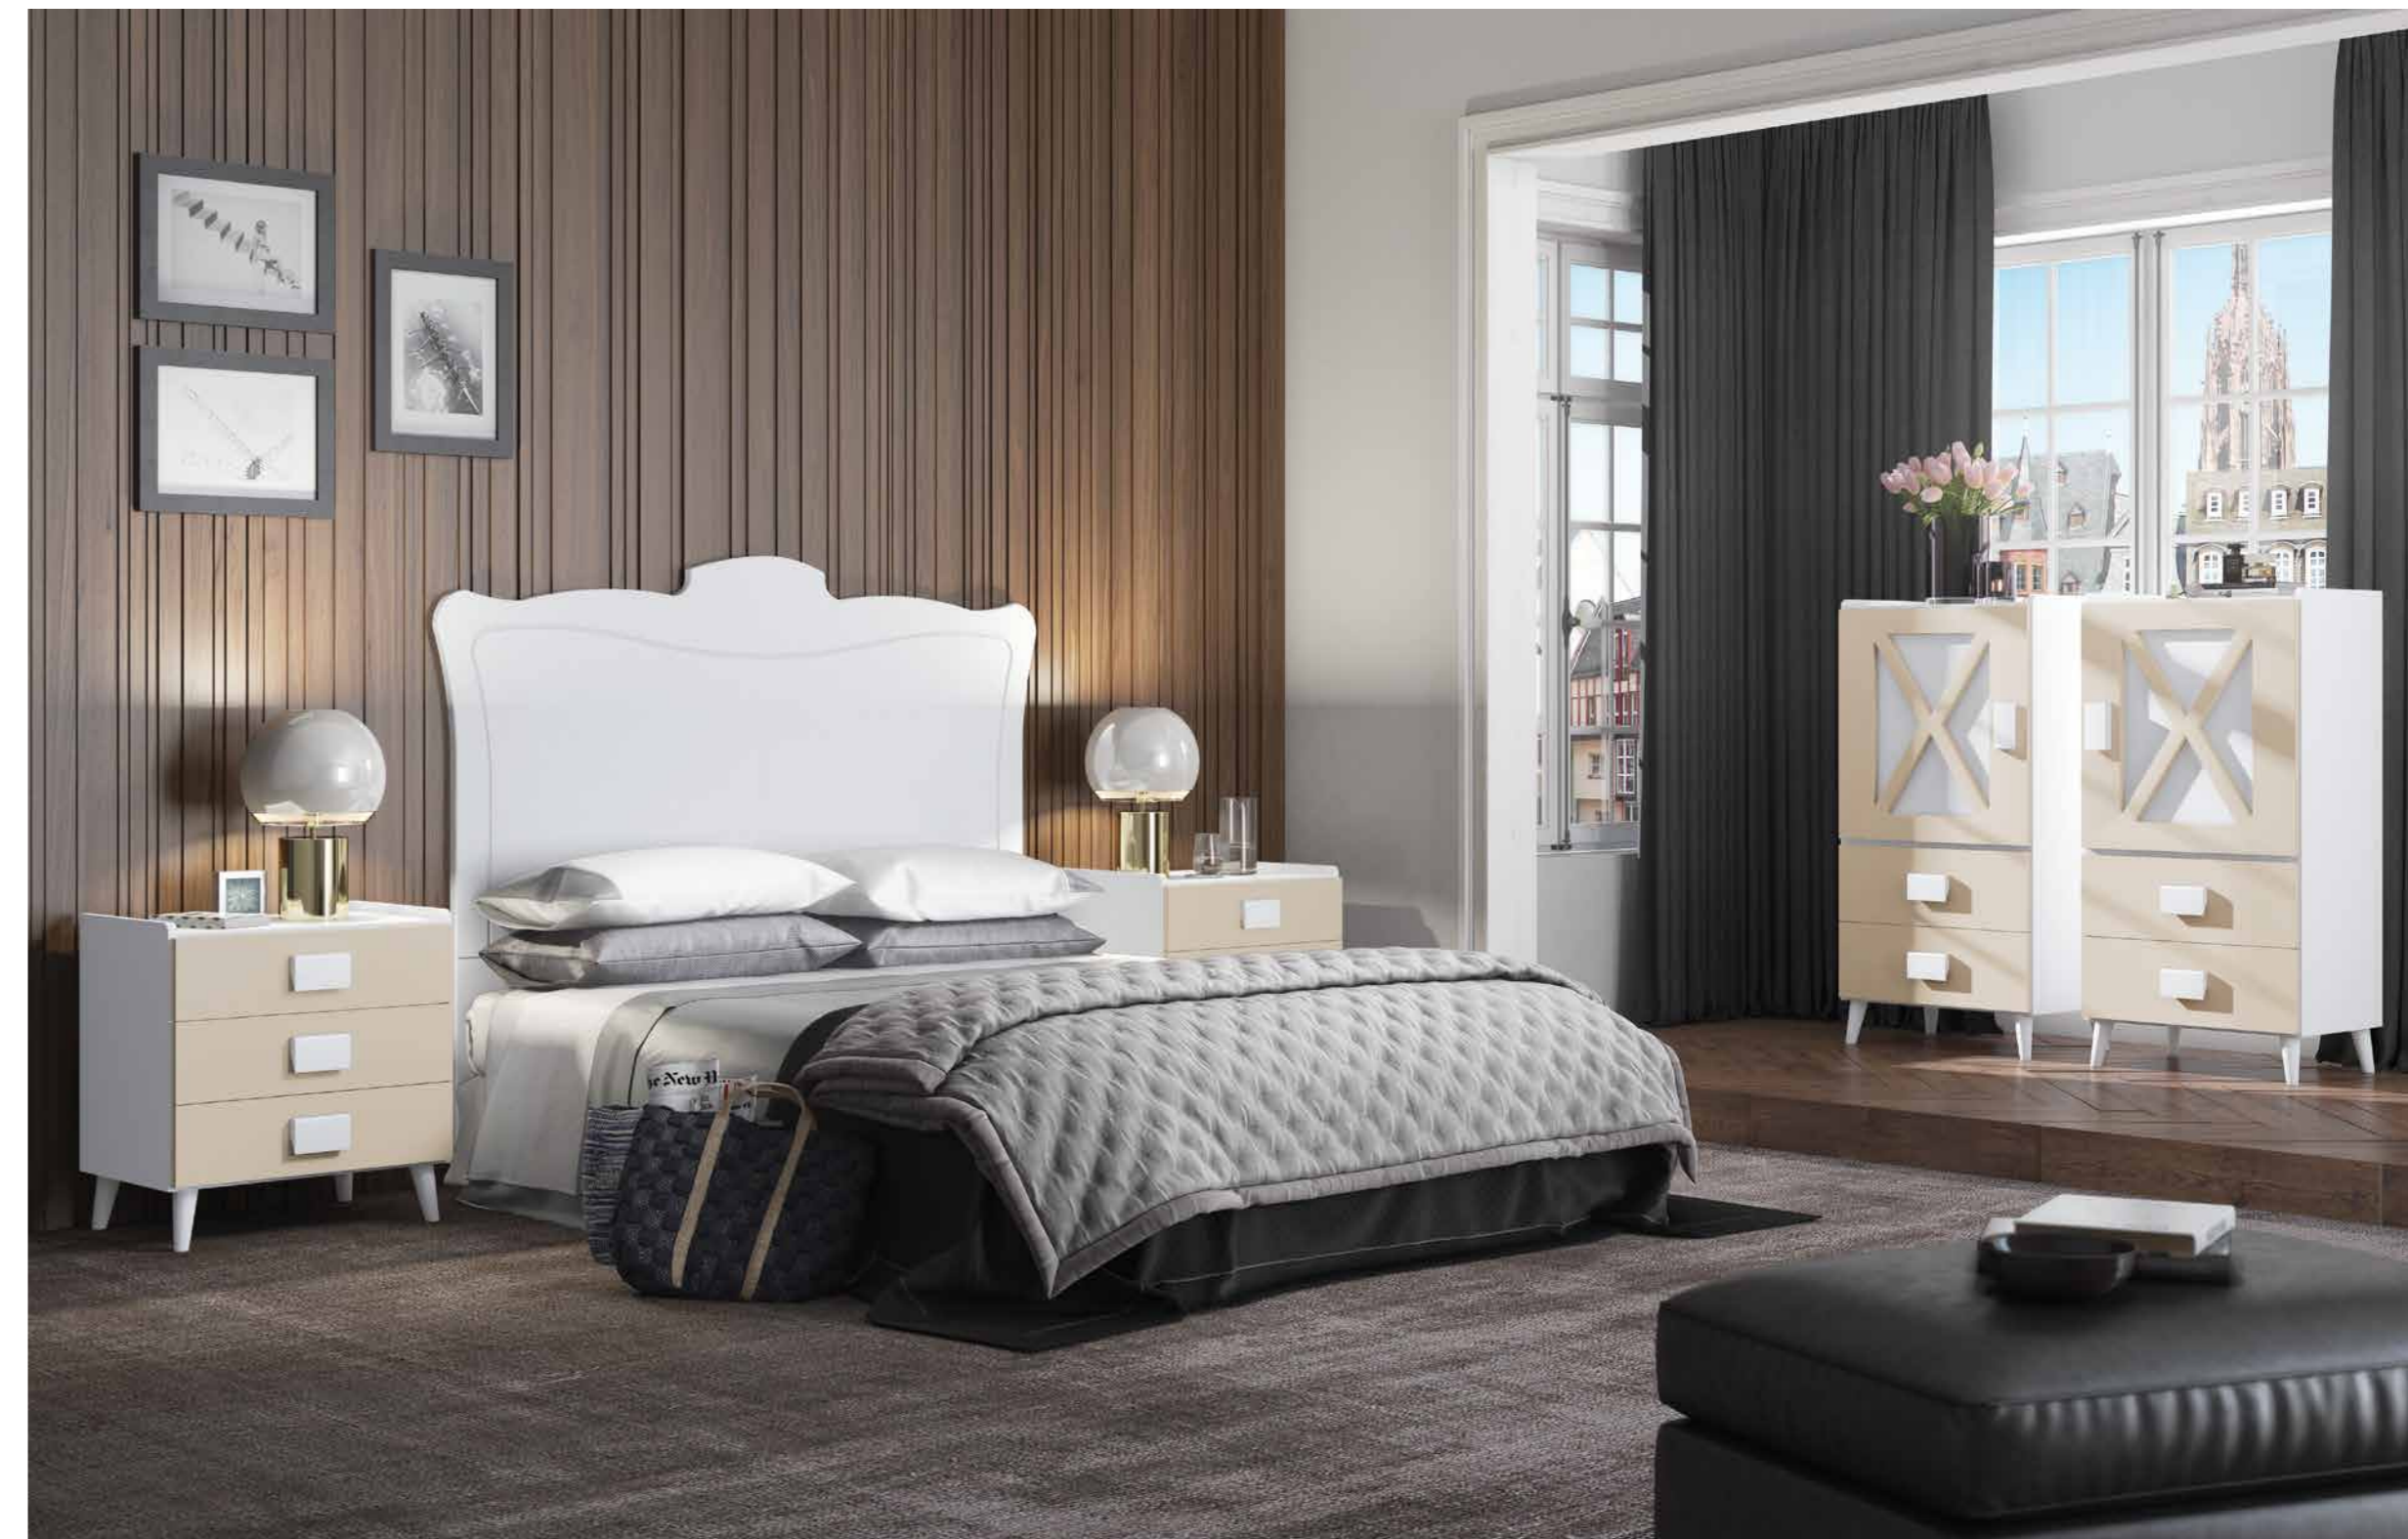

DEJA ENTRAR LA LUZ

Color Principal: **BLANCO** Color Opcional: **ARENA**

Tirador: Rectángulo Blanco

Acqua124