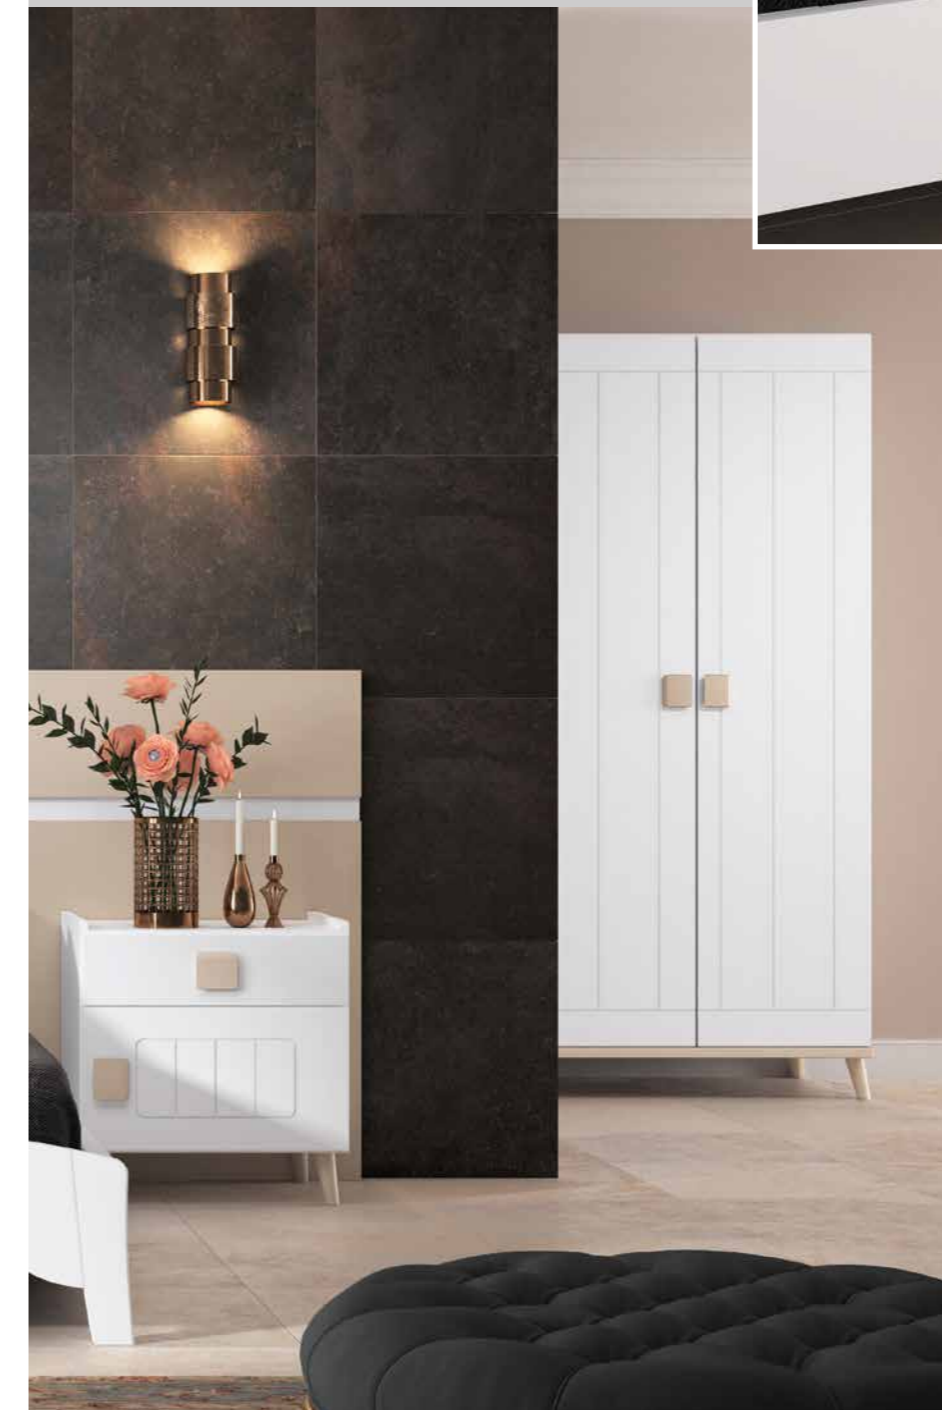

CAJA -B ARMARIO 4 PUERTAS LARGAS - (PATAS AGUJA)
PUERTA RAYADA (PARA ARMARIOS CON PATAS)

Acqua123

Acqua
DORMITORIOS

CABECERO MATRIMONIO DOLCE VITA

DEJA ENTRAR LA LUZ

Color Principal: **BLANCO** Color Opcional: **ARENA**