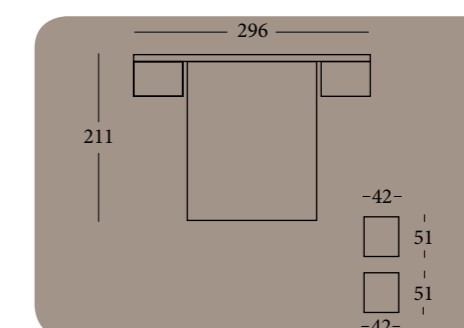

TIRADORES

TIRADOR CUADRADO

TIRADOR RECTÁNGULO

TIRADOR BOLA

Color Principal: **BLANCO** Color Opcional: **MOKA**
VISÓN

Tirador: Rectángulo Moka

Acqua110

Color Principal: **VISÓN** Color Opcional: **BLANCO**