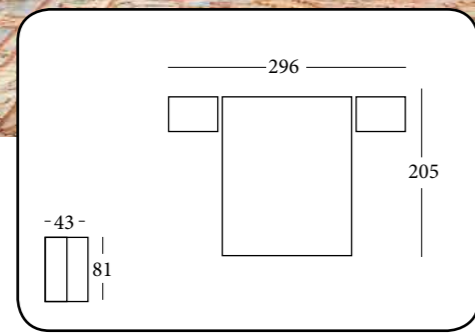

Color Principal: **BLANCO** Color Opcional: **ARENA**

Tirador: Cuadrado Arena