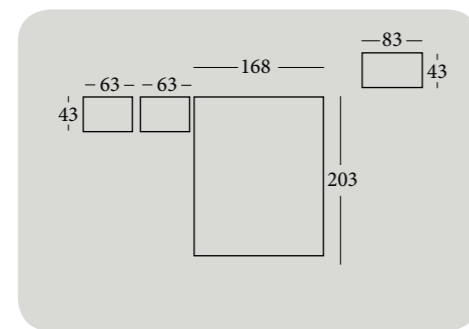

Color Principal: **MARFIL** Color Opcional: **PIEDRA**

Tirador: Cuadrado Piedra