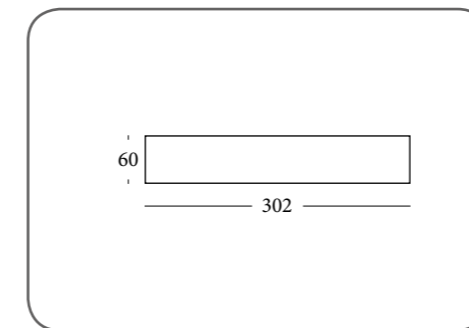

Color Principal: **ARENA**

Color Principal: **ARENA** Color Opcional: **GRIS TOSTADO**

Tirador: Rectángulo Arena

Acqua**138**

SOLUCIONES EN ARMARIOS DE GRAN ALMACENAJE

Acqua
DORMITORIOS

Color Principal: **BLANCO** Tirador: Cuadrado Gris