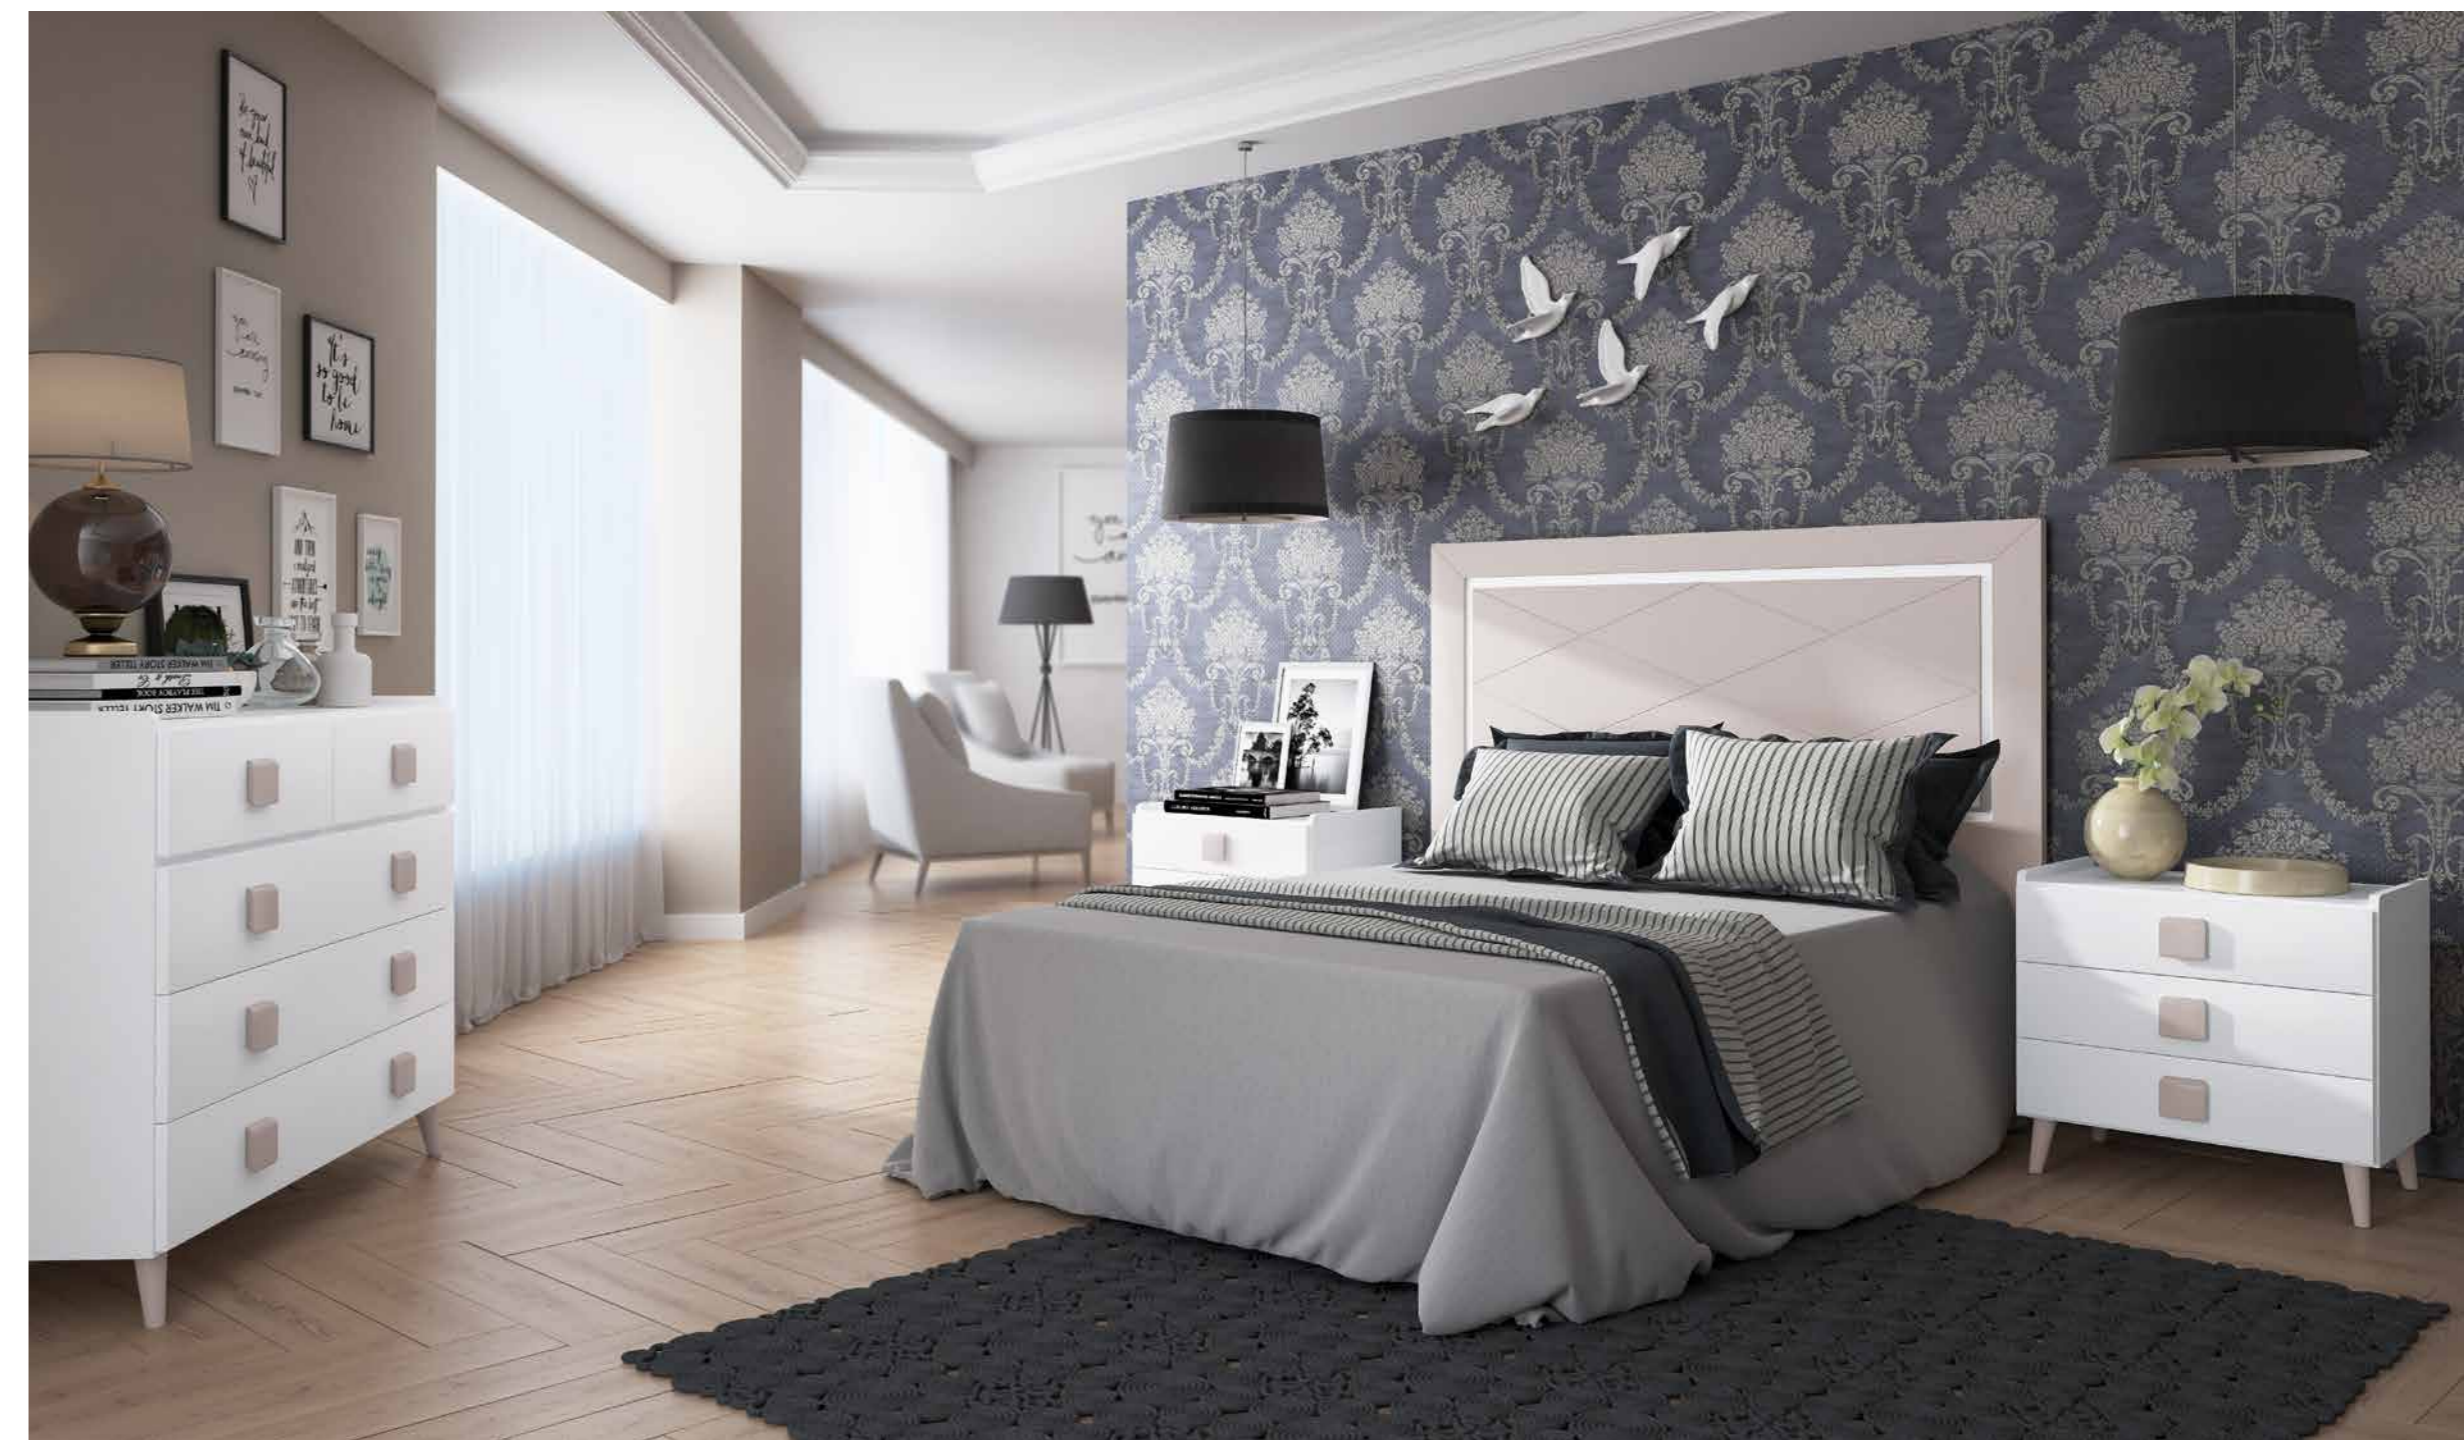

Color Principal: **BLANCO** Color Opcional: **ALMENDRO**

Tirador: Rectángulo Almendro

Color Principal: **BLANCO** Color Opcional: **PIEDRA**

Tirador: Cuadrado Piedra

Acqua**119**

Acqua**120**