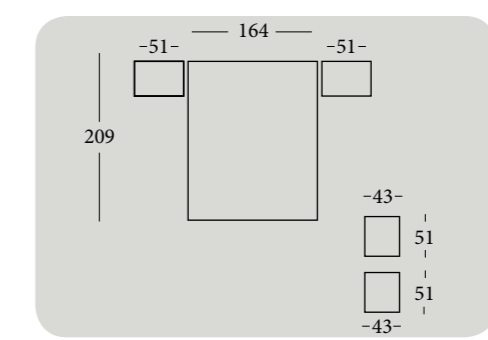

Color Principal: **MARFIL** Color Opcional: **BLANCO**

Tirador: Cuadrado Blanco

Acqua**131**