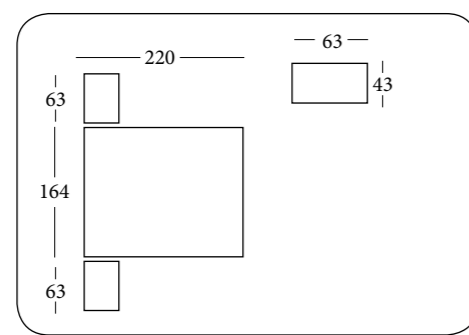

Acqua**114**

Acqua115

Color Principal: **BLANCO** Color Opcional: **PIEDRA**

Tirador: Cuadrado blanco

Color Principal: **ARENA** Color Opcional: **BLANCO**

Perfiles Tirador Armario: **BLANCO**

Acqua116

Color Principal: **BLANCO** Color Opcional: **ESPARRAGAL**