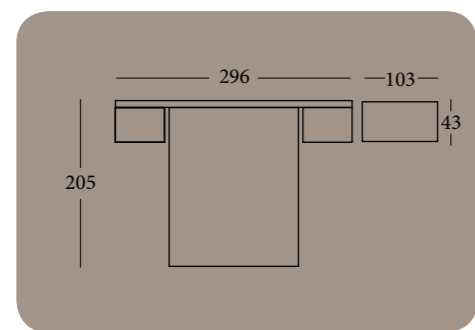

TIRADORES

TIRADOR CUADRADO

TIRADOR RECTÁNGULO

TIRADOR BOLA

Color Principal: **BLANCO** Color Opcional: **MOKA**
VISÓN

Tirador: Rectángulo Moka

Acqua110

Color Principal: **VISÓN** Color Opcional: **BLANCO**