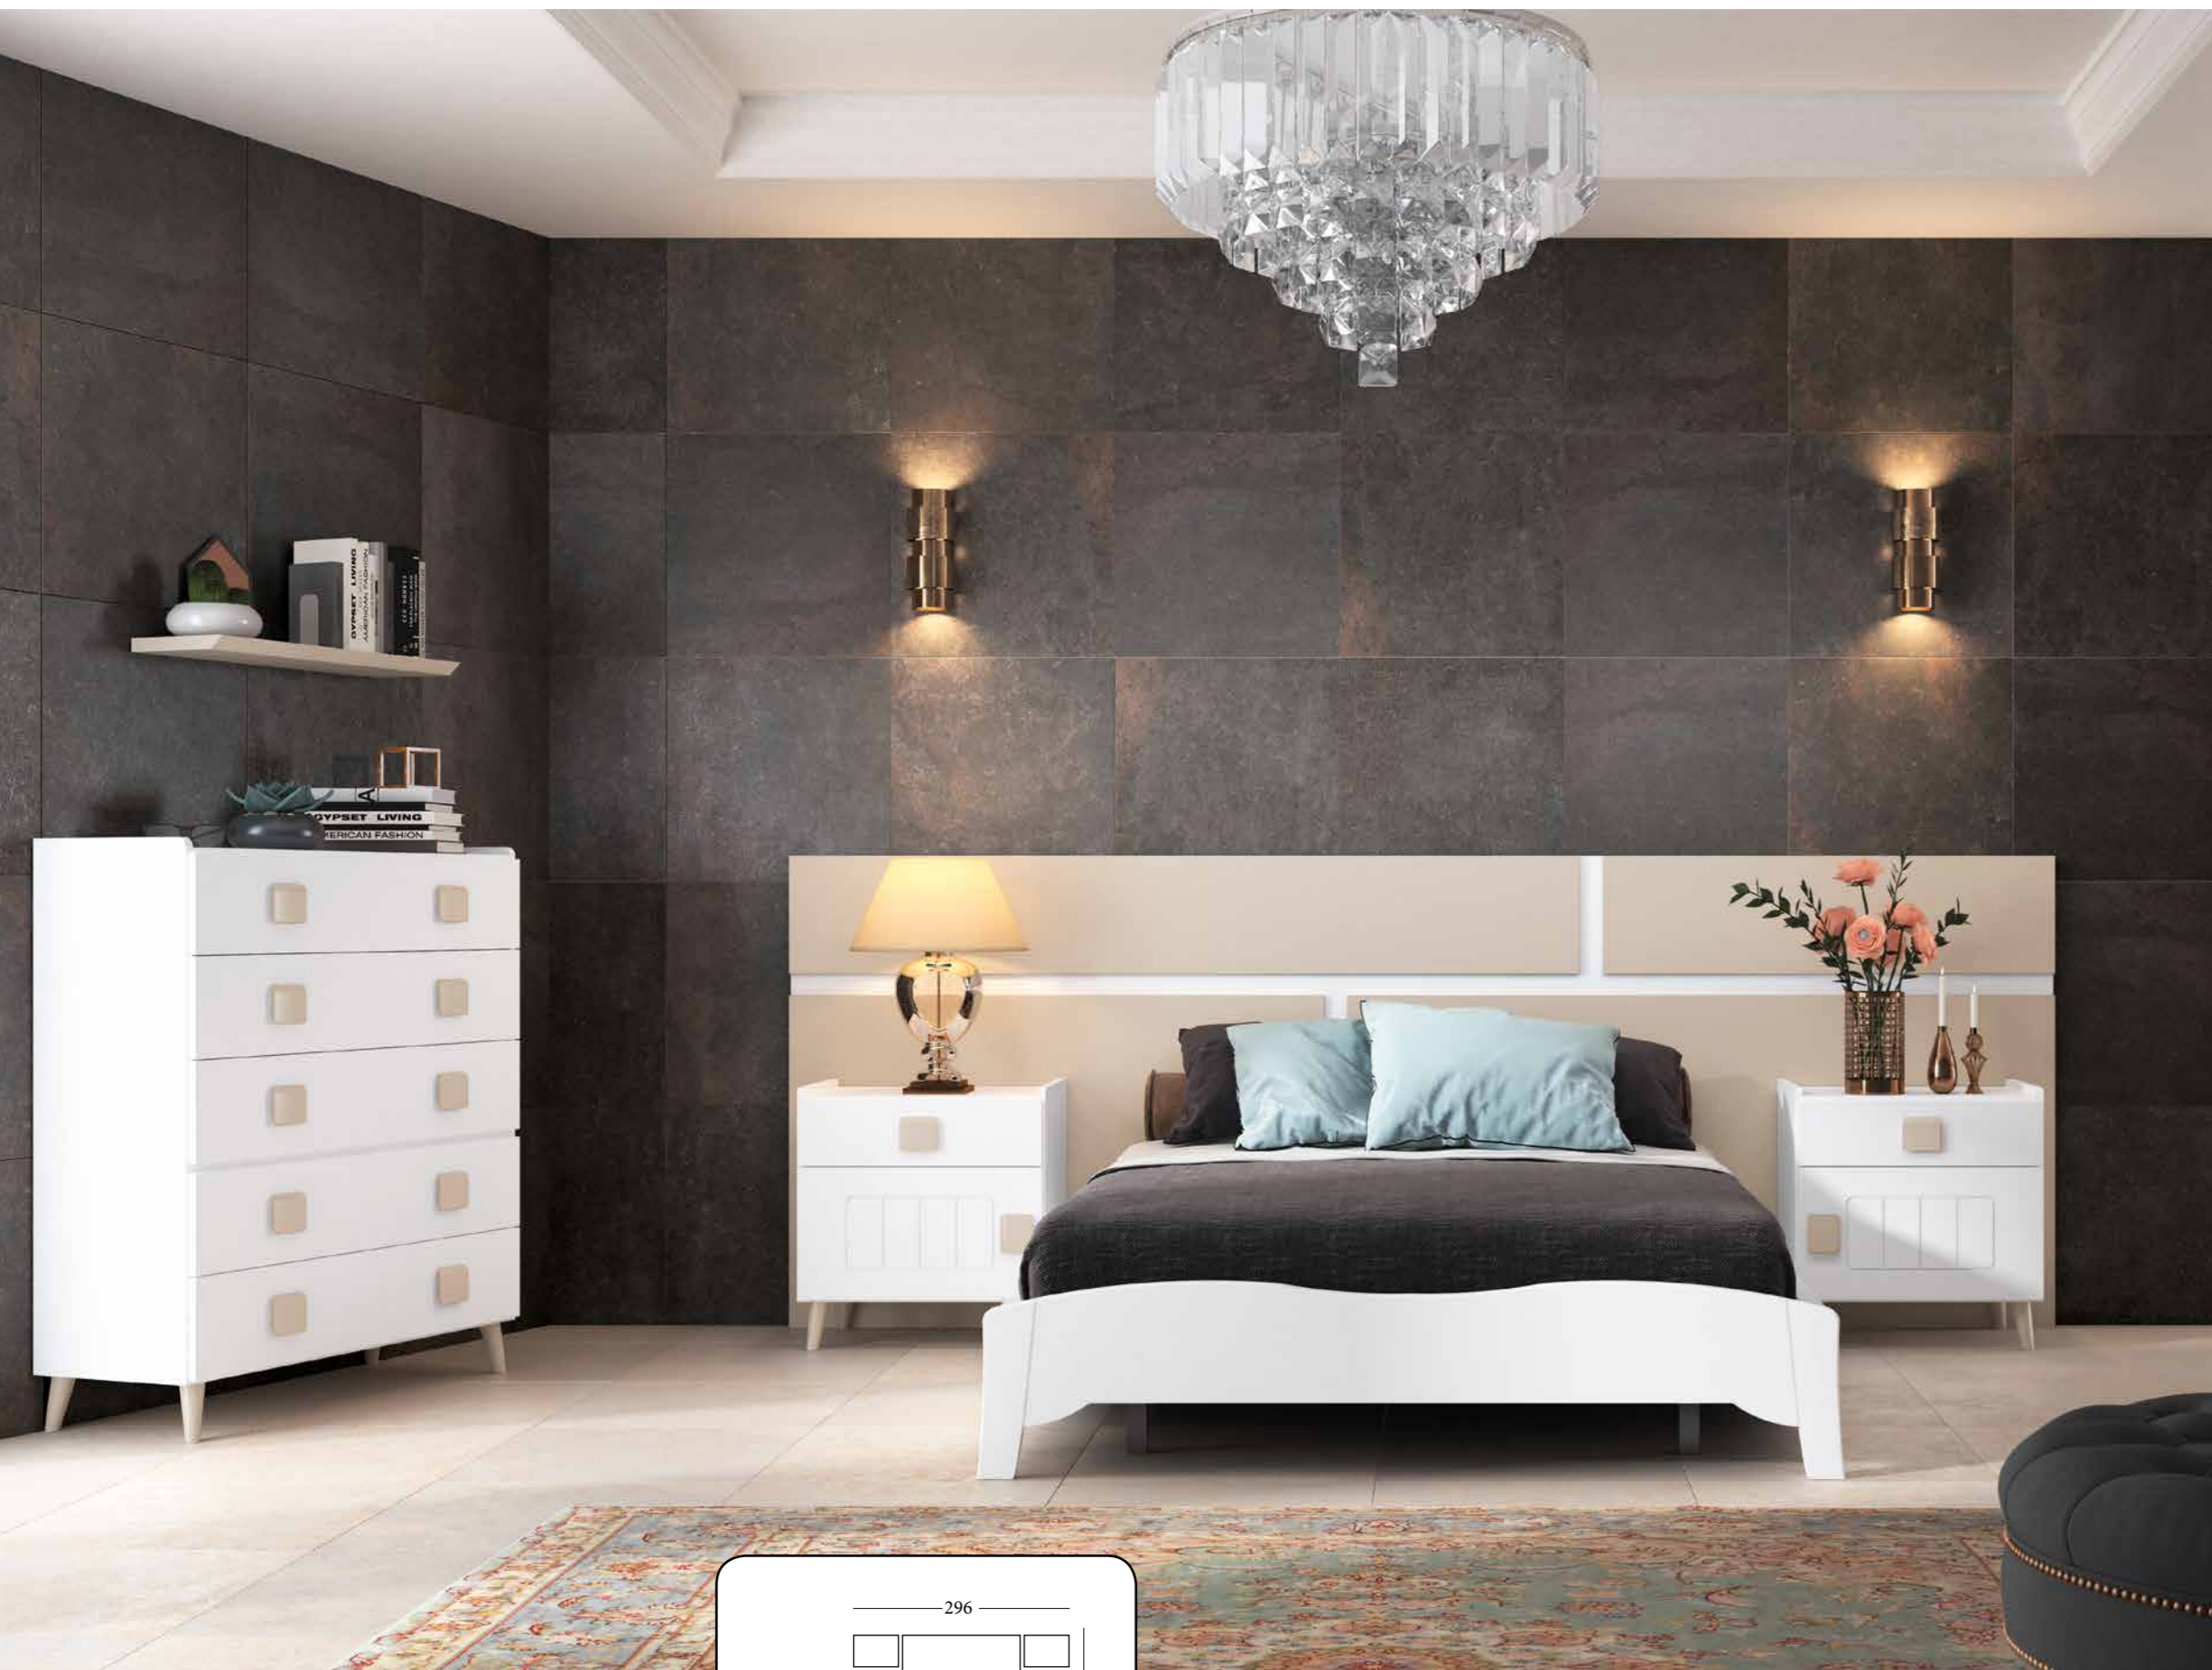

Color Principal: **BLANCO** Color Opcional: **ARENA**

Tirador: Cuadrado Arena