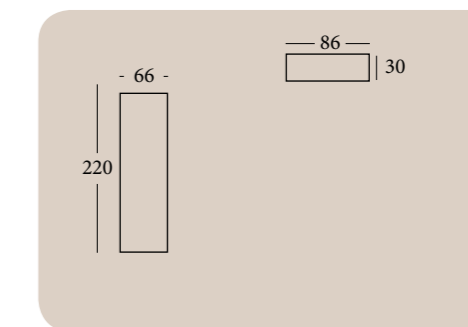

Color Principal: **ARENA** Color Opcional: **BLANCO**

Perfiles Tirador Armario: **BLANCO**

*Acqua***137**