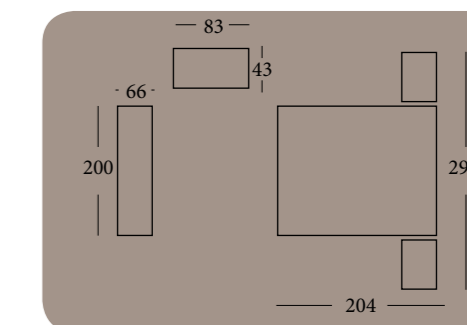

Color Principal: **VISÓN**

Color Opcional: **BLANCO**

Tirador: Cuadrado visón

Perfiles Tirador Armario: **BLANCO**

*Acqua***113**