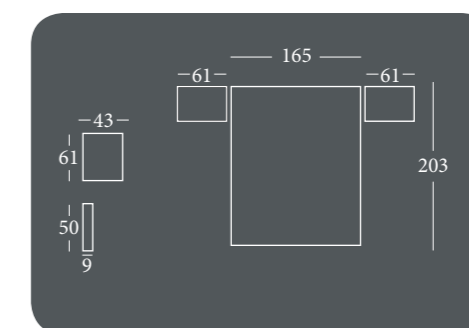

Tirador: Cuadrado Moka

Acqua125

Color Principal: **VISÓN** Color Opcional: **ARENA**
BLANCO

Tirador: Rectángulo Blanco

Color Principal: **GRIS TOSTADO** Color Opcional: **BLANCO**

Tirador: Cuadrado Gris Tostado