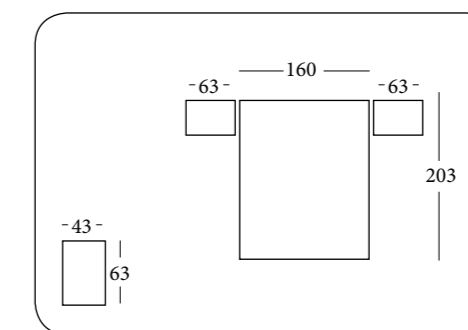

Color Principal: **BLANCO** Color Opcional: **GRIS**

Tirador: Cuadrado Gris

Acqua**128**

Acqua**129**