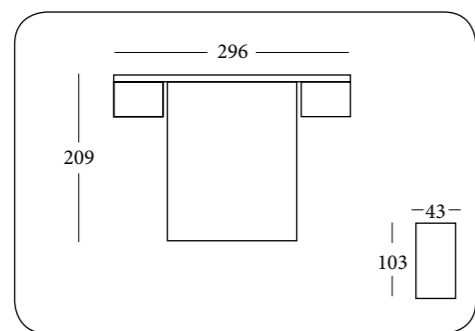

Acqua115

Color Principal: **BLANCO** Color Opcional: **PIEDRA**

Tirador: Cuadrado blanco