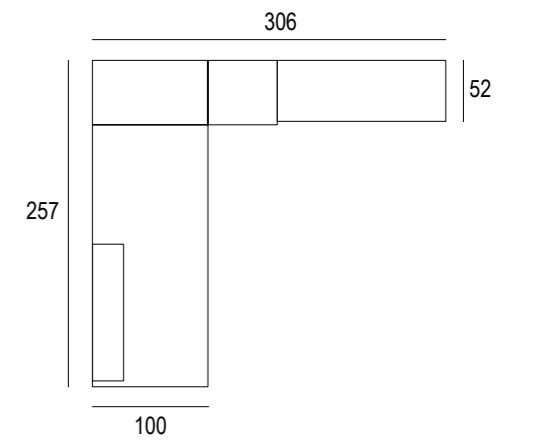

ARMARIO DETRÁS DE NIDO,
PARA HABITACIONES PEQUEÑAS.

Pablete **_220**