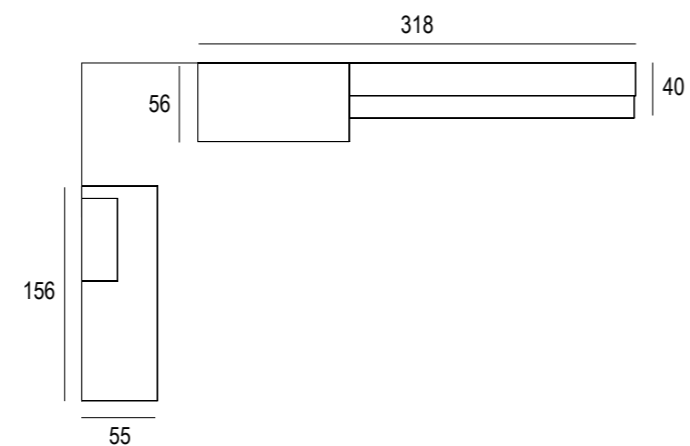

CAMA ABATIBLE HORIZONTAL.