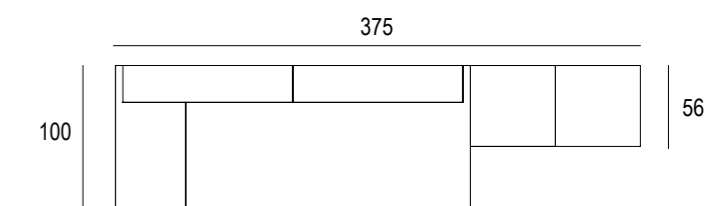

COLOR
MARFIL

El arcón escritorio te ofrece un escritorio extraíble con ruedas con freno que podrás sacar de día, estudiar y guardar de noche para que no te ocupe espacio y lo tengas todo recogido.

COLOR
CELESTE

ESCRITORIO EXTRAÍBLE.

Pablete _239