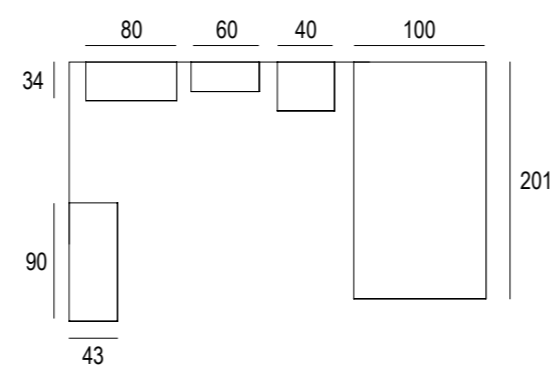

**MEGA
MARIPOSA**

Pablete **208**

BLANCO

ARENA

MELOCOTÓN

Tirador
Mega Mariposa
Blanco

Tirador
Círculo 80
Blanco

Pablete **_209**

Pablete **_210**

Pablete **_211**

Pablete **_212**

Pablete **_213**

Pablete **_214**

Pablete **_215**

Pablete **_216**

Solución de **Compacto doble cama** para colchón de 190 cm, si buscas dos camas de igual medida.