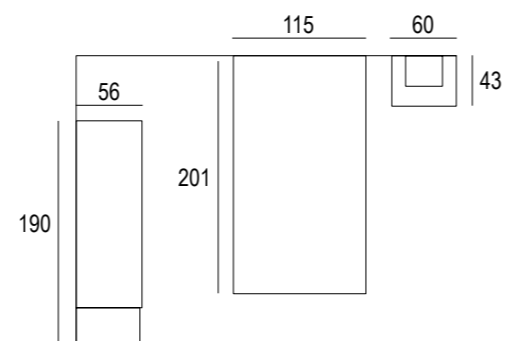

COLOREA
TUS MUEBLES...

COLOR
PÉTALO

COLOR
PIEDRA

COLOR
MARINA

Pablete **238**

- MARFIL
- MELOCOTÓN
- Tirador Mega PANEL Melocotón
- Tirador Círculo 80 Melocotón

COLOR
MARFIL

El arcón escritorio te ofrece un escritorio extraíble con ruedas con freno que podrás sacar de día, estudiar y guardar de noche para que no te ocupe espacio y lo tengas todo recogido.