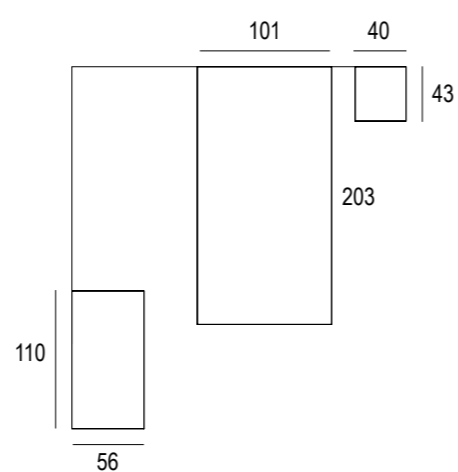

Pablete **_221**