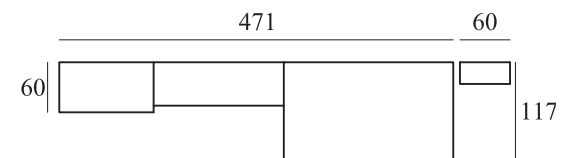

# D'maria .109

NIEVE

GRIS

AZUL

Tirador  
VITA /  
VITA GRANDE GRIS