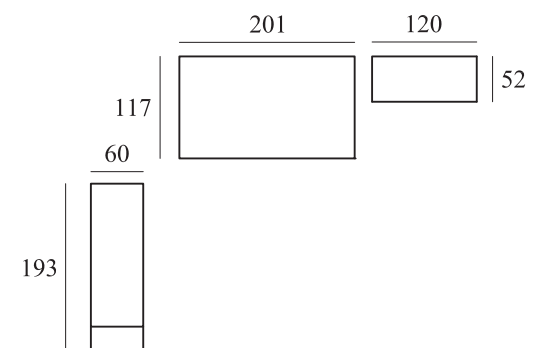

# D'maria .107

GRIS

MARFIL

GRIS TOSTADO

Tirador  
DM BLANCO /  
CHAFLAN GRANDE GRIS TOSTADO