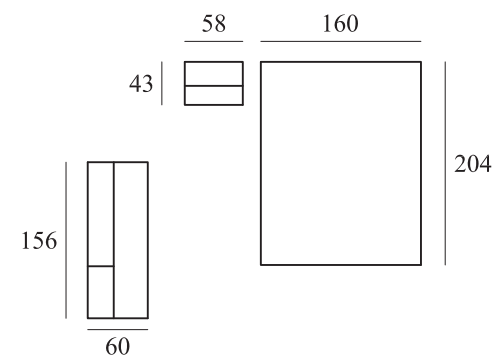

# D'maria .114

TITANIO

NACAR

Tirador  
PALO TITANIO

**Soluciones de @mueblamiento por edades**

Apdo. Correos 627  
Ctra. Córdoba-Málaga km. 75,8  
14900 Lucena (Córdoba) España

📞 957 500 362

📞 660 303 753