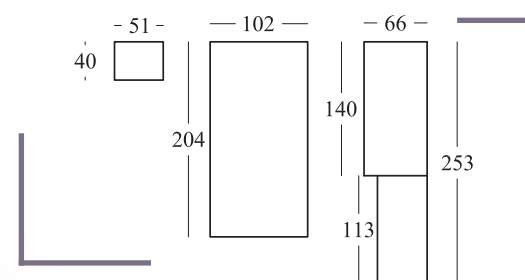

Color Principal:
Blanco
Opciones Color:
Cerezo
Tirador:
Happy Cerezo Ext. / Blanco Int.

Plus

116

Color Principal:
Arena
Opciones Color:
Blanco
Tirador:
Aspa Arena

Plus

117

Color Principal:
Cerezo
Opciones Color:
Blanco
Tirador :
Happy Blanco Ext. / Cerezo Int.