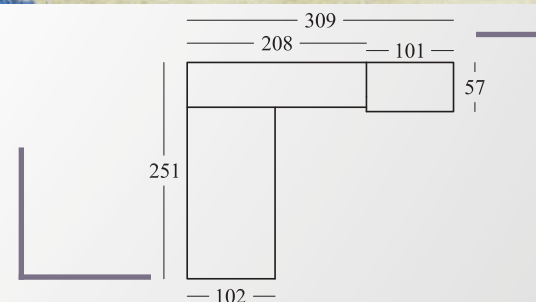

Plus

140

Color Principal:
Azul
Opciones Color:
Blanco
Tirador 1:
Happy Azul Ext. / Blanco Int.
Tirador 2:
Happy Blanco Ext. / Azul Int.