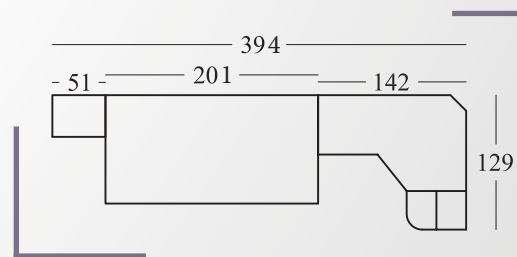

Plus
129

Color Principal:
 Blanco
 Opciones Color:
 Arena
 Tirador:
 Happy Blanco Ext. / Arena Int.

Plus

130

Color Principal:
Blanco
Opciones Color:
Almendra
Tirador:
Aspa Blanco

Plus

131

Color Principal:
Cerezo
Opciones Color:
Blanco
Tirador 1:
Happy Blanco Ext. / Cerezo Int.
Tirador 2:
Happy Cerezo Ext. / Blanco Int.