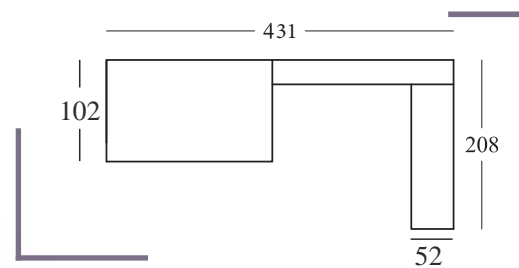

Plus

113

Color Principal:
Blanco
Opciones Color:
Natural - Jade
Tirador:
Aspa Blanco