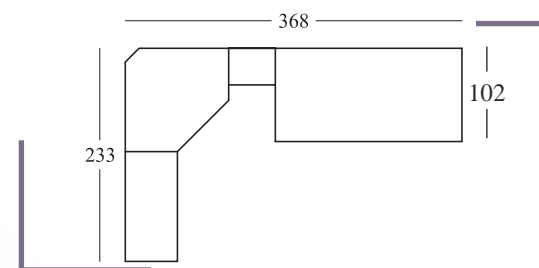

Color Principal:
 Arena
 Opciones Color:
 Piedra
 Tirador:
 Happy Piedra Ext. / Arena Int.

Plus

121

Color Principal:
Blanco
Opciones Color:
Vaquero
Tirador:
Aspa Blanco

Plus

122

Color Principal:
Natural
Opciones Color:
Blanco
Tirador 1:
Happy Natural Ext. / Blanco Int.
Tirador 2:
Happy Blanco Ext. / Natural In.t.