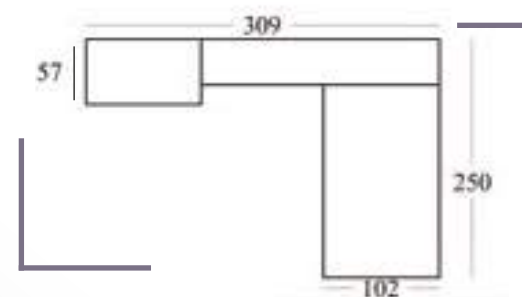

Plus

125

Color Principal:
 Arena
 Opciones Color:
 Azul
 Tirador:
 Happy Arena Ext. / Azul Int.

Plus

126

Color Principal:
Blanco
Opciones Color:
Cerezo
Tirador 1:
Happy Cerezo Ext. / Blanco Int.
Tirador 2:
Happy Blanco Ext. / Cerezo Int.