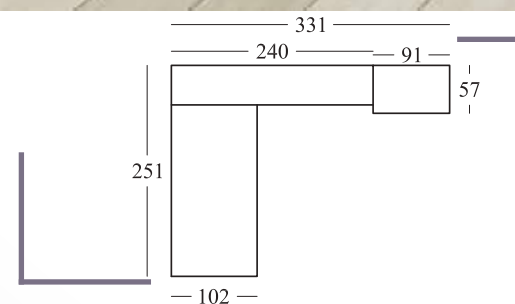

Plus

134

Color Principal:
Marfil
Opciones Color:
Blanco - Petalo
Tirador 1:
Happy Marfil Ext. / Blanco Int.
Tirador 2:
Happy Blanco Ext. / Marfil Int.