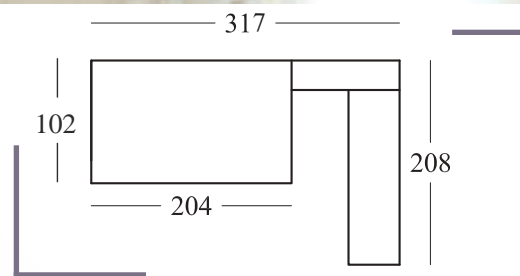

Plus

111

Color Principal:
Arena
Opciones Color:
Blanco
Tirador:
Happy Arena Ext. / Blanco Int.