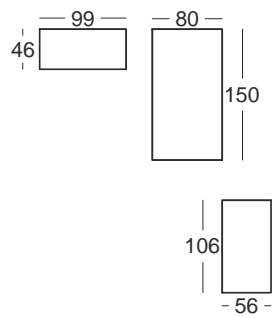

1 2 3 4

mi 
solete

Infantil - Juvenil
en Madera Natural

1 2 3 4

- + CRECER
- + SOÑAR
- + DISFRUTAR

Soluciones de amueblamiento por edades

c110

Color Principal: BLANCO ○
 Color Opcional: ARENA ●
 Tirador: OSITO BLANCO

Alarga la vida de tu cuna
(transformándola en camita para colchón de 140x70 cm.)

c111

Color Principal: BLANCO ○
Color Opcional: CELESTE ●
Tirador: CÍRCULO CELESTE

Color Principal: BLANCO ○
 Color Opcional: PÉTALO ●
 Tirador: CÍRCULO PÉTALO

c112

Tu cuna convertible en camita
para colchón de 140x70 cm.

Color Principal: TERRA ●
 Color Opcional: BLANCO ○
 Tirador: BOLA TERRA

c113

c114

Color Principal: BLANCO ○
Tirador: ESTRELLA GRIS ●

Jugar creciendo