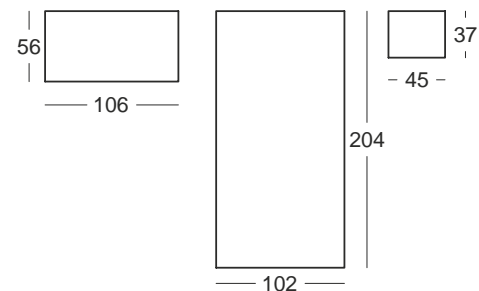

c119

Color Principal: PIEDRA ●
Color Opcional: BLANCO ○
Tirador: CÍRCULO PIEDRA