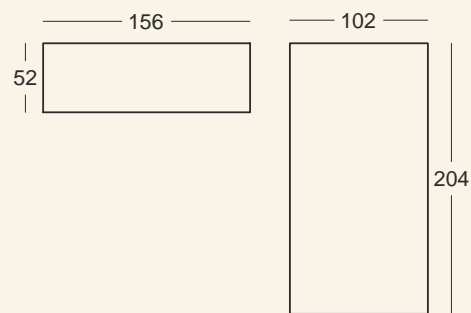

Color Principal: PIEDRA ●
 Color Opcional: BLANCO ○ PÉTALO ●
 Tirador: OSITO PÉTALO

c130

c131

Color Principal: **TERRA** ●
 Color Opcional: **BLANCO** ○
 Tirador: **ESTRELLA BLANCO-TERRA**

Color Principal: BLANCO ○
 Color Opcional: CREMA ○
 Tirador: OSITO BLANCO-CREMA