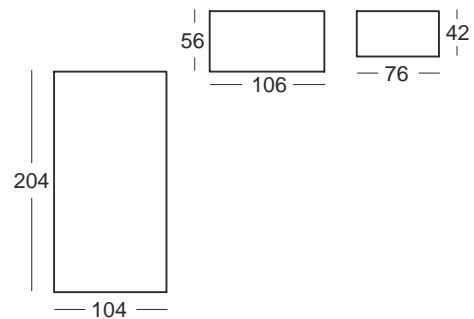

Color Principal: MARFIL ●
Color Opcional: PÉTALO ●
Tirador: CÍRCULO MARFIL

c120