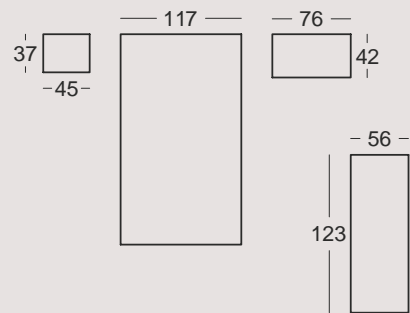

Color Principal: PIEDRA ●
Color Opcional: BLANCO ○
Tirador: CÍRCULO PIEDRA

c126