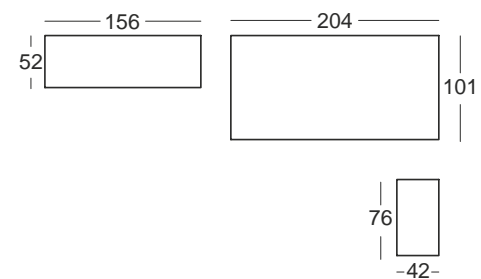

c123

Color Principal: CEREZO ●
Color Opcional: ARENA ●
Tirador: CÍRCULO ARENA-CEREZO