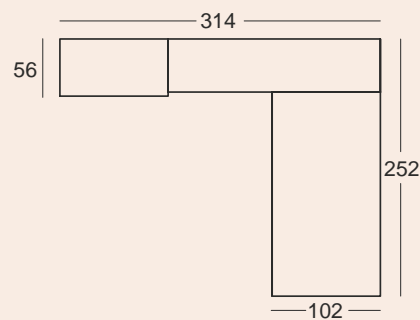

Color Principal: BLANCO ○
Color Opcional: ALMENDRO ○
Tirador: CÍRCULO ALMENDRO-BLANCO

c118