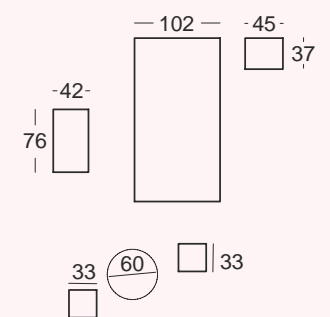

c117

Color Principal: BLANCO ○
Color Opcional: PIEDRA ● PÉTALO ●
Tirador: BOLA PÉTALO