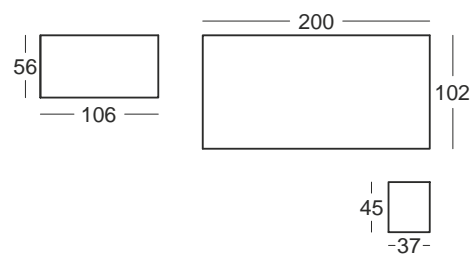

Color Principal: MARFIL ●
Color Opcional: BLANCO ○
Tirador: CÍRCULO MARFIL

c116