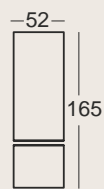

c126

Color Principal: VISÓN ●
 Color Opcional: ARENA ● PÉTALO ●
 Tirador: OSITO BLANCO

c127

Rincones con encanto

Color Principal: BLANCO ○
 Color Opcional: ARENA ●
 Tirador: CÍRCULO BLANCO

c128

c129

Color Principal: BLANCO ○
 Color Opcional: NOGAL CLARO ●
 Tirador: ESTRELLA BLANCO