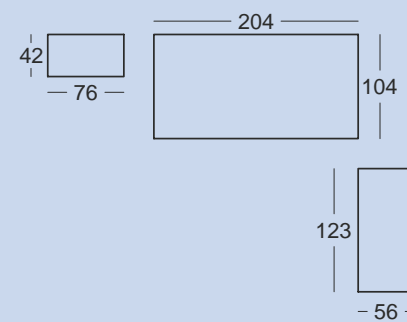

c134

Color Principal: AZUL ●
Color Opcional: BLANCO ○
Tirador: OSITO AZUL - BLANCO