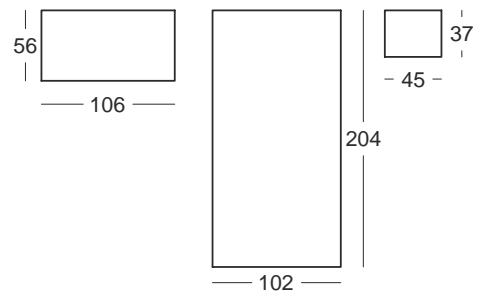

Color Principal: AZUL ●
Color Opcional: BLANCO ○
Tirador: CÍRCULO AZUL

c144