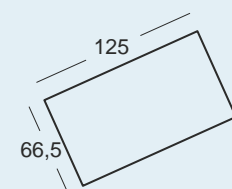

c111

Color Principal: BLANCO ○
Color Opcional: CELESTE ●
Tirador: CÍRCULO CELESTE