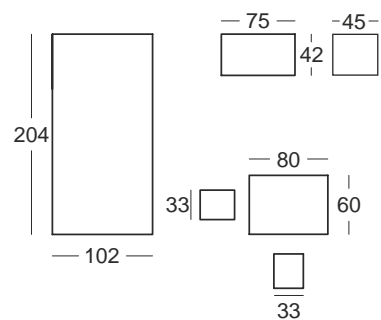

Color Principal: HUESO
Color Opcional: TEKA
Tirador: ESTRELLA HUESO

c140