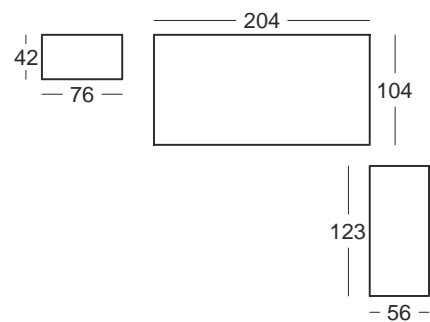

Color Principal: BLANCO ○
Color Opcional: CREMA ●
Tirador: OSITO BLANCO

c137