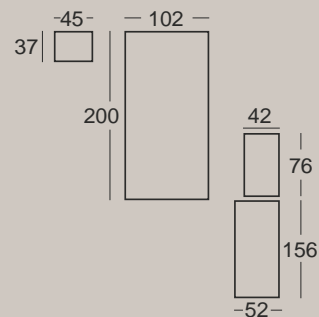

¡Todo un campeón!

Color Principal: BLANCO ○
Color Opcional: VISÓN ●
Tirador: BOLA BLANCO

c135