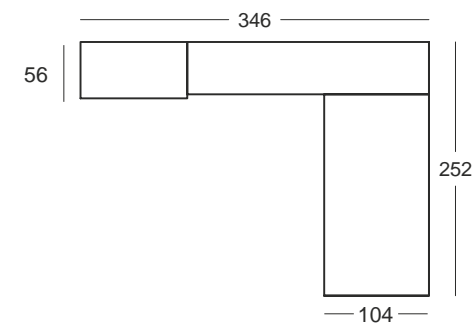

c136

Color Principal: ARENA
Color Opcional: HUESO
Tirador: ESTRELLA ARENA