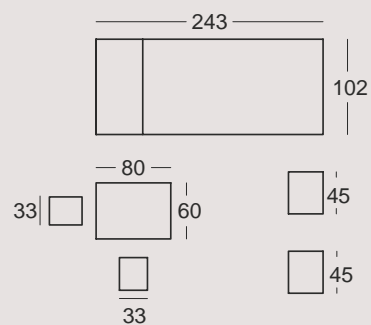

Alarga la vida de tu cuna
(transformándola en camita para colchón de 140x70 cm.)

c111

Color Principal: BLANCO ○
Color Opcional: CELESTE ●
Tirador: CÍRCULO CELESTE

Color Principal: BLANCO ○
 Color Opcional: PÉTALO ●
 Tirador: CÍRCULO PÉTALO

c112

Tu cuna convertible en camita
para colchón de 140x70 cm.

Color Principal: TERRA ●
 Color Opcional: BLANCO ○
 Tirador: BOLA TERRA

c113

c114

Color Principal: BLANCO ○
Tirador: ESTRELLA GRIS ●

Jugar creciendo