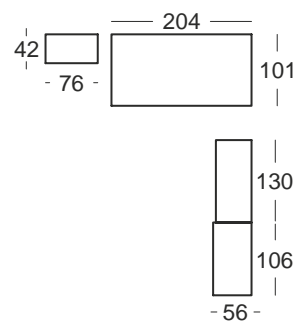

Color Principal: CEREZO ●
Color Opcional: BLANCO ○
Tirador: ESTRELLA CEREZO-BLANCO

c133