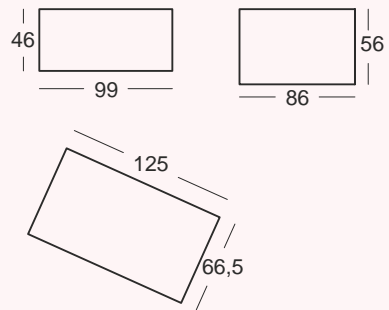

1 2 3 4

mi 
solete

Infantil - Juvenil
en Madera Natural

1 2 3 4

- + CRECER
- + SOÑAR
- + DISFRUTAR

Soluciones de amueblamiento por edades

c110

Color Principal: BLANCO ○
 Color Opcional: ARENA ●
 Tirador: OSITO BLANCO

Alarga la vida de tu cuna
(transformándola en camita para colchón de 140x70 cm.)

c111

Color Principal: BLANCO ○
Color Opcional: CELESTE ●
Tirador: CÍRCULO CELESTE

Color Principal: BLANCO ○
 Color Opcional: PÉTALO ●
 Tirador: CÍRCULO PÉTALO