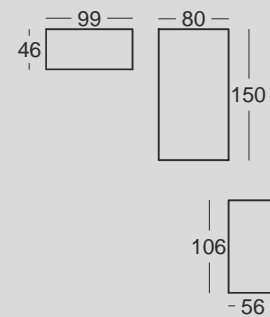

Alarga la vida de tu cuna
(transformándola en camita para colchón de 140x70 cm.)

c111

Color Principal: BLANCO ○
Color Opcional: CELESTE ●
Tirador: CÍRCULO CELESTE

Color Principal: BLANCO ○
 Color Opcional: PÉTALO ●
 Tirador: CÍRCULO PÉTALO

c112

Tu cuna convertible en camita
para colchón de 140x70 cm.

Color Principal: TERRA ●
 Color Opcional: BLANCO ○
 Tirador: BOLA TERRA

c113

c114

Color Principal: BLANCO ○
Tirador: ESTRELLA GRIS ●

Jugar creciendo