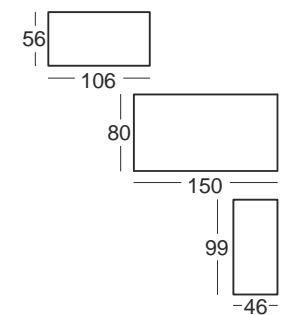

1 2 3 4

mi 
solete

Infantil - Juvenil
en Madera Natural

1 2 3 4

- + CRECER
- + SOÑAR
- + DISFRUTAR

Soluciones de amueblamiento por edades

c110

Color Principal: BLANCO ○
 Color Opcional: ARENA ●
 Tirador: OSITO BLANCO

Alarga la vida de tu cuna
(transformándola en camita para colchón de 140x70 cm.)

c111

Color Principal: BLANCO ○
Color Opcional: CELESTE ●
Tirador: CÍRCULO CELESTE

Color Principal: BLANCO ○
 Color Opcional: PÉTALO ●
 Tirador: CÍRCULO PÉTALO