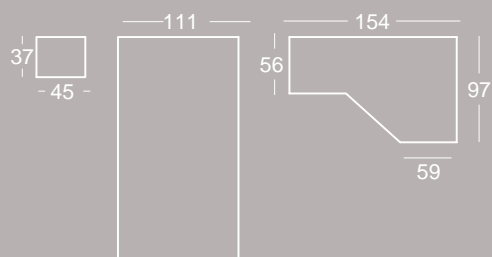

c135

c136

Color Principal: ARENA
 Color Opcional: HUESO
 Tirador: ESTRELLA ARENA

Color Principal: BLANCO ○
 Color Opcional: CREMA ●
 Tirador: OSITO BLANCO

c137

Gran almacenaje interior

Color Principal: BLANCO ●
 Color Opcional: MOKA ●
 Tirador: CÍRCULO MOKA-BLANCO