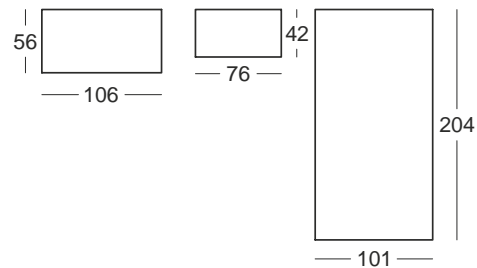

Color Principal: BLANCO ○
Color Opcional: VAQUERO ●
Tirador: CÍRCULO BLANCO

c124