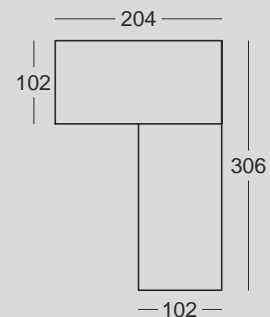

c125

Color Principal: BLANCO ○
Color Opcional: GRIS ●
Tirador: BOLA GRIS