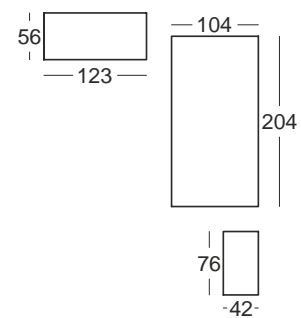

c139

Color Principal: CEREZO ●
Tirador: CÍRCULO BLANCO