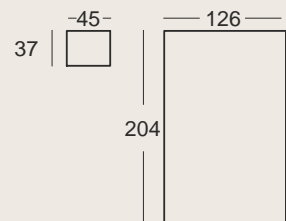

c126

Color Principal: VISÓN ●
 Color Opcional: ARENA ● PÉTALO ●
 Tirador: OSITO BLANCO

c127

Rincones con encanto

Color Principal: BLANCO ○
 Color Opcional: ARENA ●
 Tirador: CÍRCULO BLANCO

c128

c129

Color Principal: BLANCO ○
 Color Opcional: NOGAL CLARO ●
 Tirador: ESTRELLA BLANCO